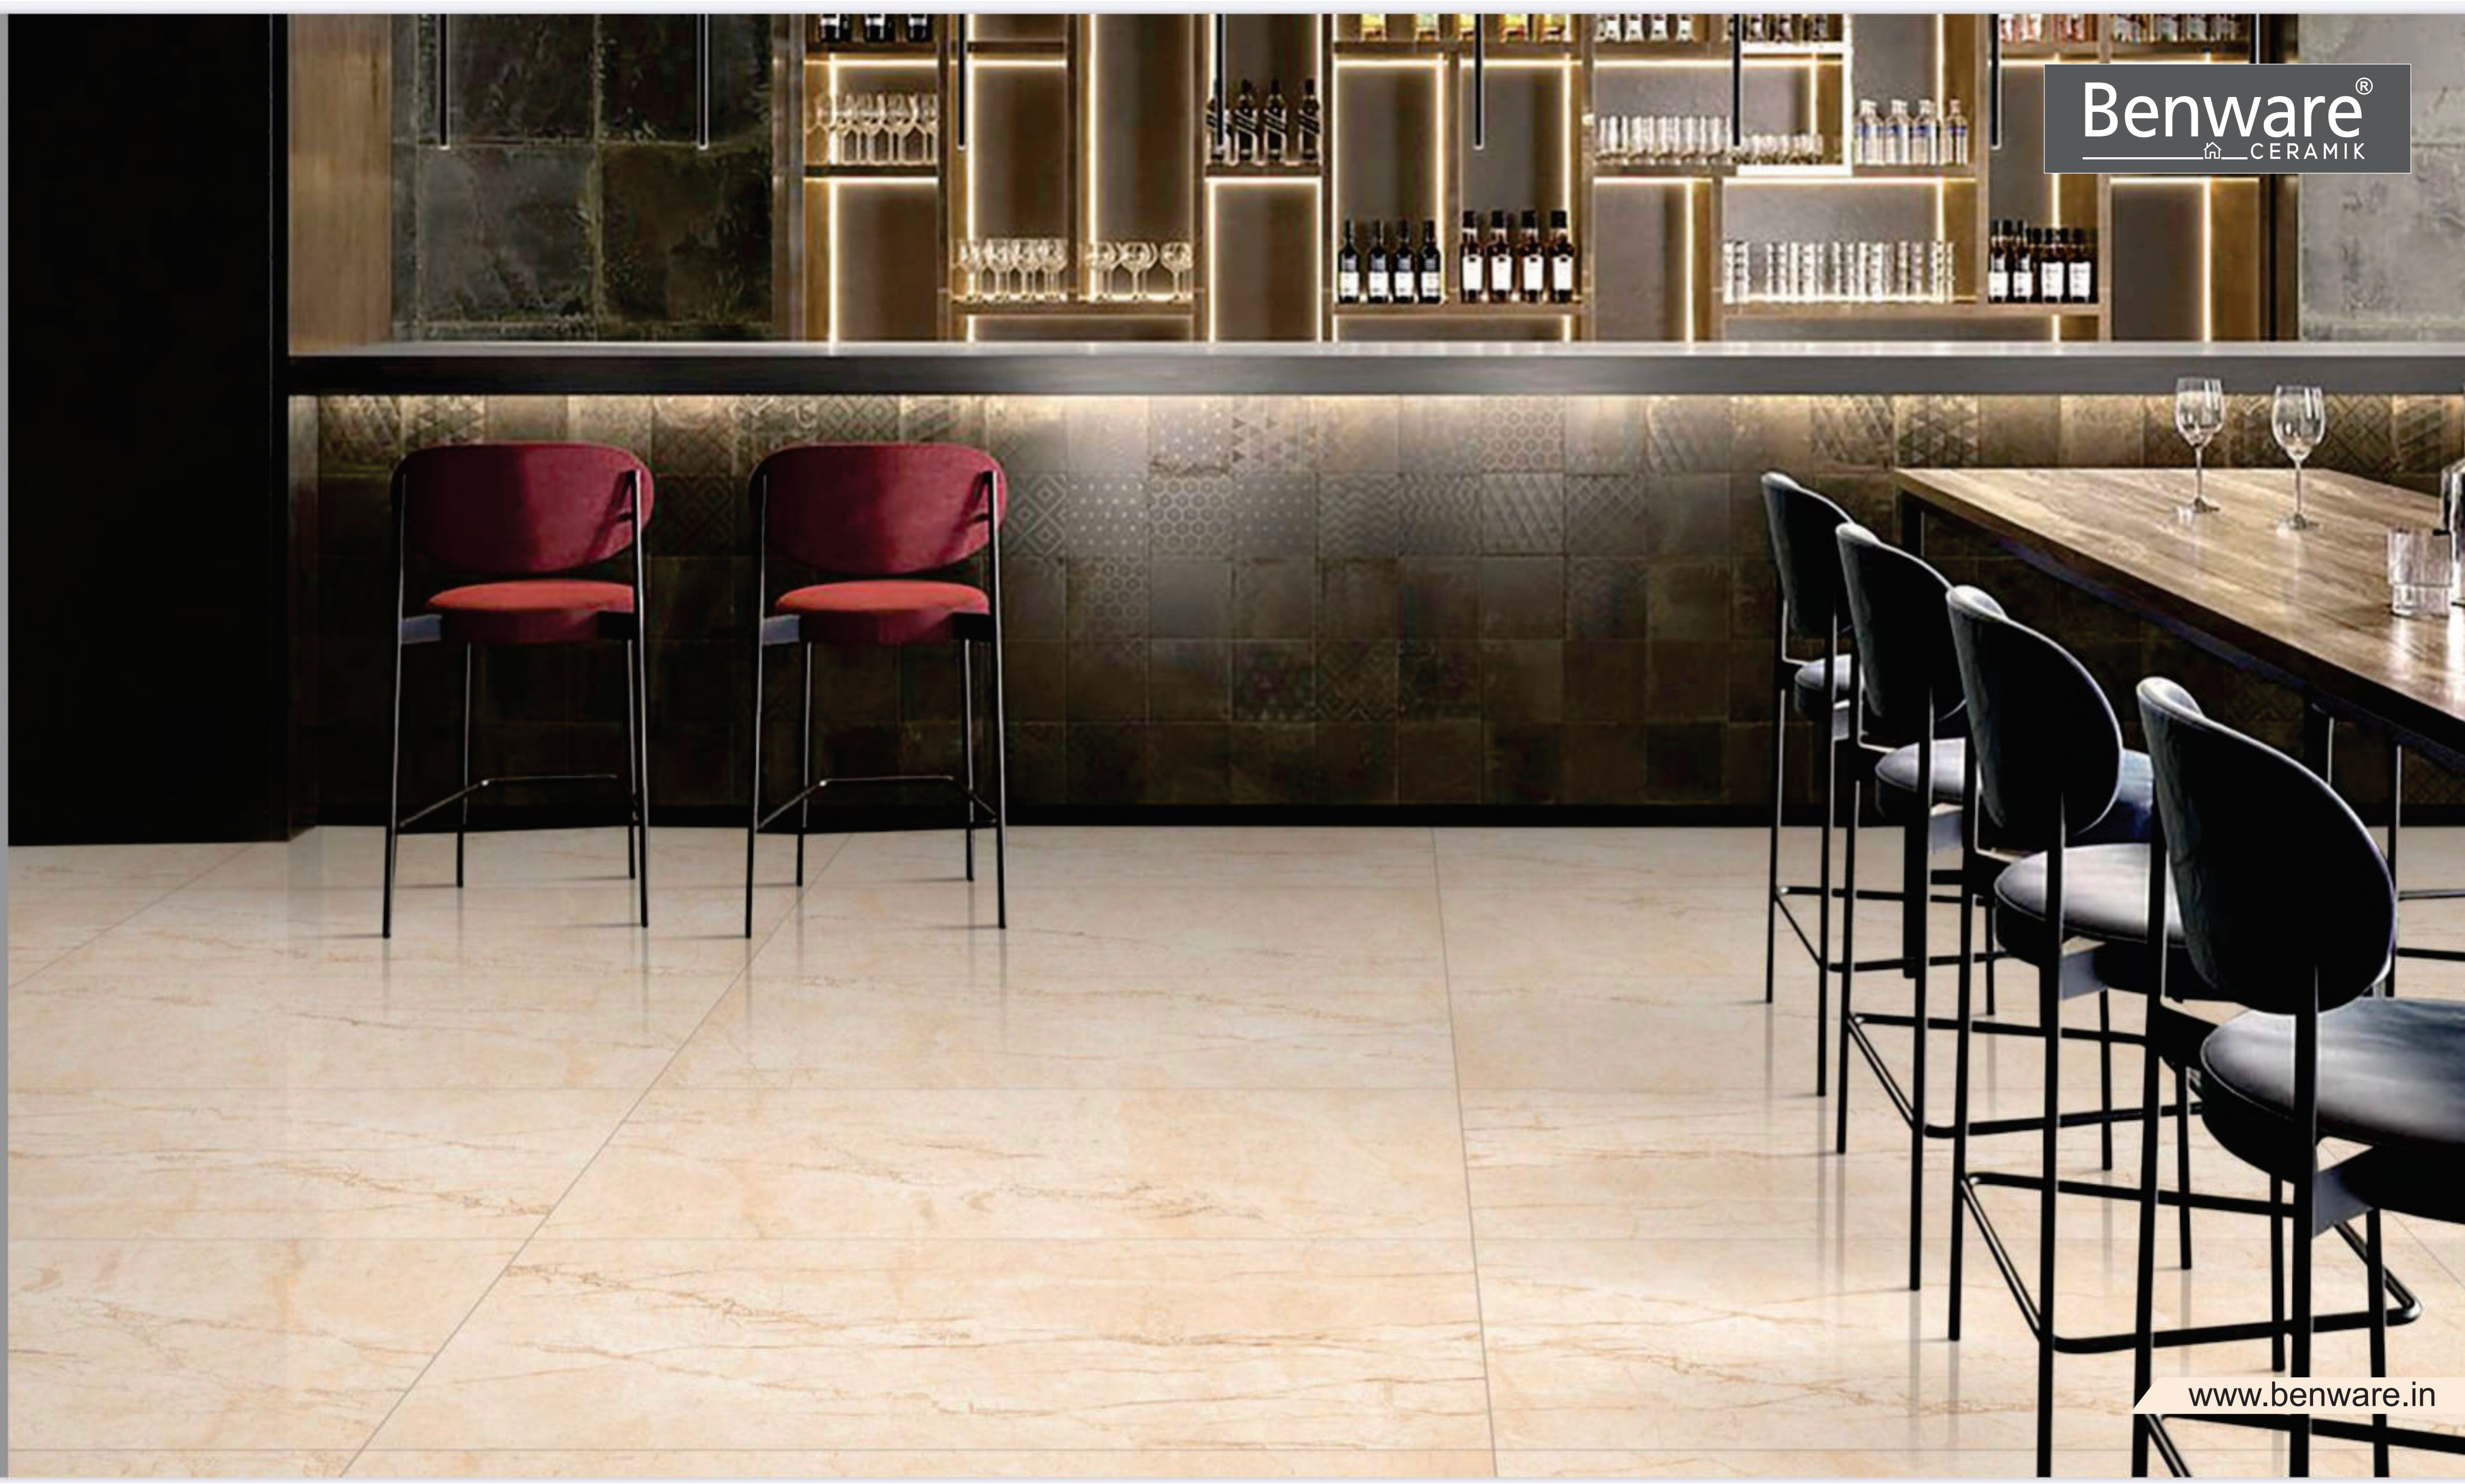

PG
VT

600x
1200
mm

DYNA CREMA

Benware®
CERAMIK

PG
VT

600x
1200
mm

CREMA NOVA

Benware[®]
CERAMIK